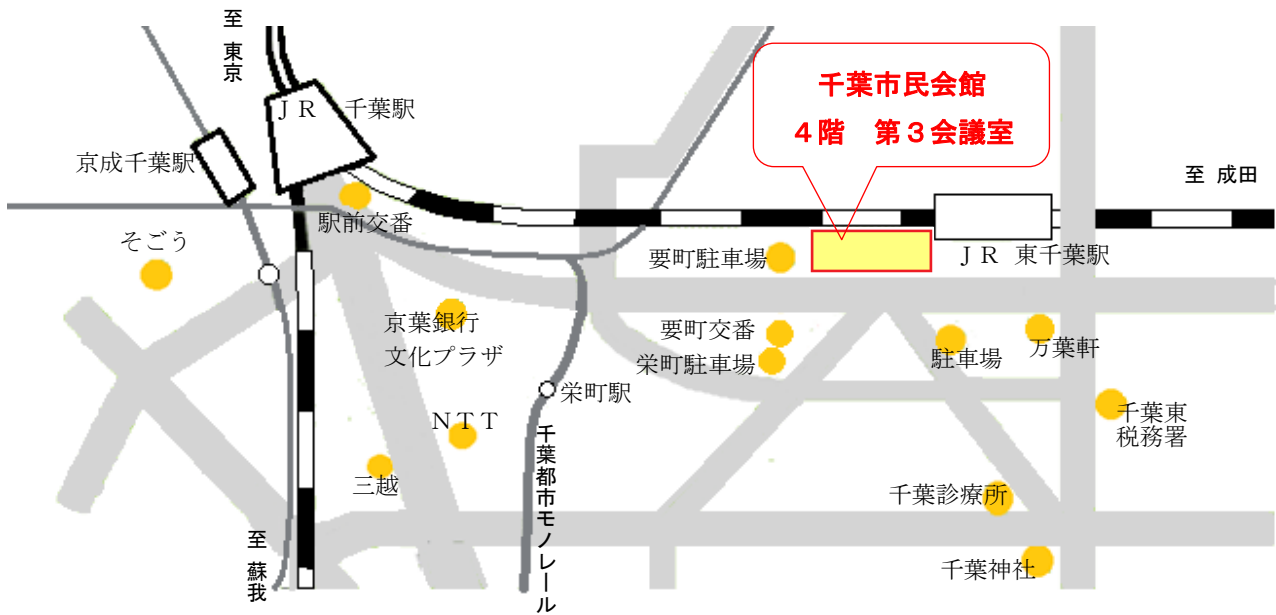

○千葉会場《千葉市民会館》千葉市中央区要町 1-1

J R千葉駅から徒歩 8 分

J R 千葉駅で下車して東口から駅を出ます。ふくろうの形の駅前交番前を通り道沿いにまっすぐ進みます。大きな交差点を 1 つ通過すると左手に会場が見えてきます。

J R 東千葉駅から徒歩 4 分

J R 東千葉駅で下車して南口から駅を出ます。大きな道路に出たら右に進むと右手に会場が見えてきます。